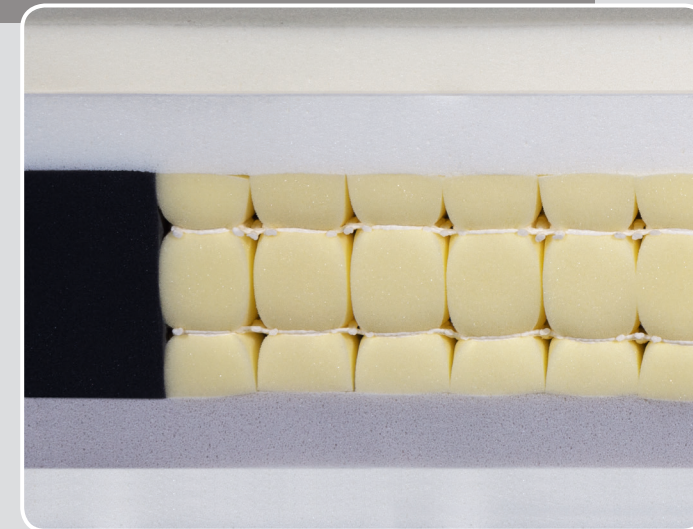

KUBIVENT Kubos

Empfohlen bei

- Schlafstörungen
- Rückenschmerzen
- Verspannungen
- Abgeschlagenheit
- Nackenschmerzen
- Hausstauballergien
- und für Seitenschläfer

Matratze

Bezug

**Made
in Handarbeit
Germany**

KUBIVENT ♦

Die Wohlfühl-Matratze

Die Matratze, die mit 28 cm Höhe und ihrer Randzonen-Verstärkung das Zubettgehen und Aufstehen erleichtert

Im Innern der Matratze verborgen, wirkt ein Prinzip, das sich bereits bei medizinischen Matratzen bestens bewährt hat. Es besteht aus **bis zu 1.600 einzelnen Würfeln** aus hochwertigem Schaumstoff, die in ein Gitternetz eingehängt sind.

Man kann sich leicht vorstellen, wie flexibel sich diese an die **Körperform anpassen** und das Gewicht auf eine größtmögliche Fläche verteilt wird, wenn das Herzstück der Matratze aus so vielen Einzelwürfeln besteht.