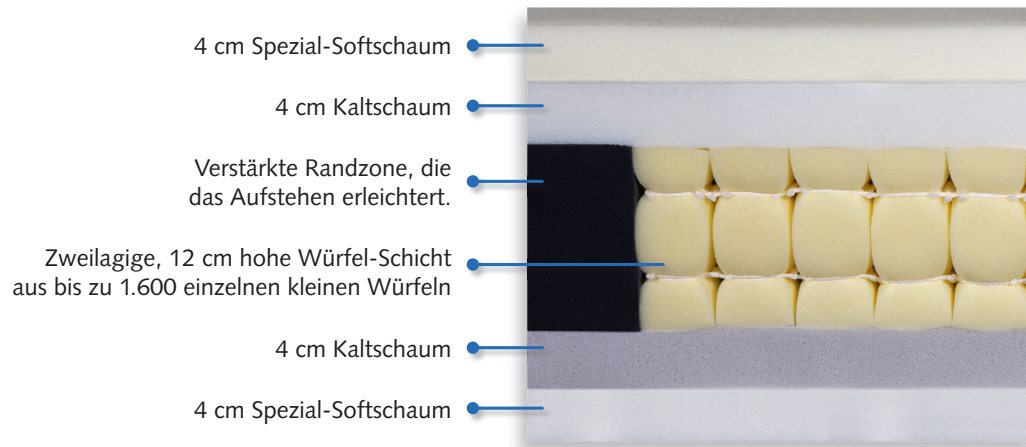

KUBIVENT Kubos

Empfohlen bei

- Schlafstörungen
- Rückenschmerzen
- Verspannungen
- Abgeschlagenheit
- Nackenschmerzen
- Hausstauballergien
- und für Seitenschläfer

Matratze

Bezug

**Made
in Handarbeit
Germany**

KUBIVENT ♦

Die Wohlfühl-Matratze

Die Matratze, die mit 28 cm Höhe und ihrer Randzonen-Verstärkung das Zubettgehen und Aufstehen erleichtert

Im Innern der Matratze verborgen, wirkt ein Prinzip, das sich bereits bei medizinischen Matratzen bestens bewährt hat. Es besteht aus **bis zu 1.600 einzelnen Würfeln** aus hochwertigem Schaumstoff, die in ein Gitternetz eingehängt sind.

Man kann sich leicht vorstellen, wie flexibel sich diese an die **Körperform anpassen** und das Gewicht auf eine größtmögliche Fläche verteilt wird, wenn das Herzstück der Matratze aus so vielen Einzelwürfeln besteht.